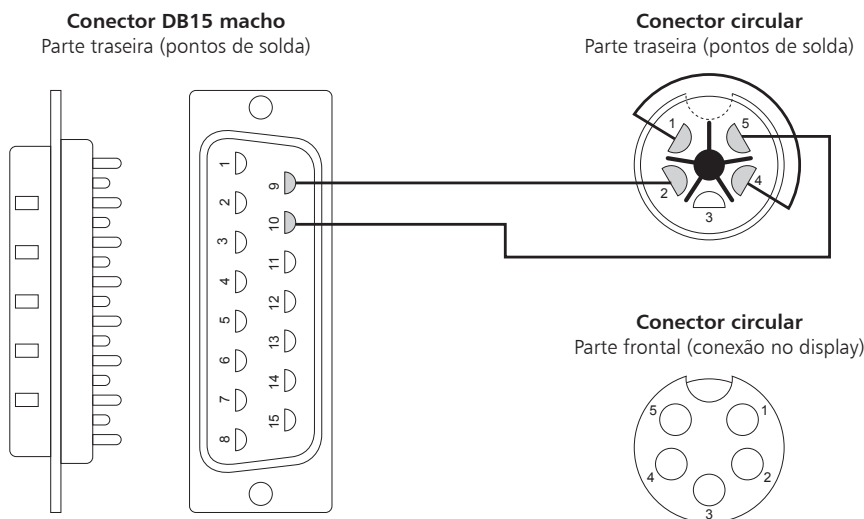

O Display Remoto Weigtech para leitura perfeita das pesagens a até 100m de distância

Características

- Desenvolvido para operar em conjunto com quase toda linha de indicadores de pesagem da Weightech;
- Atua como repetidor do peso que estiver sendo exibido no display do indicador de pesagem, através de uma porta de comunicação serial RS232 ou loop de corrente;
- Alimentação elétrica 220 VAC;
- Código Weightech: #200551

Dimensões (mm)

Esquema de Ligação de Fábrica

(Para uso em loop de corrente)

Conheça toda a linha de Displays Remotos da Weightech e escolha o modelo que enquadra à sua necessidade

35m*

DR-WT75
Weightech
Cód. #101212

65m*

DR-WT125
Weightech
Cód. #200550

100m*

DR-WT200
Weightech
Cód. #200551

*Com base na tabela de Snellen para uma capacidade de visão 20/30 a 3m de distância.

Weightech Comércio, Importação e Exportação de Equipamentos de Pesagem Ltda. - CNPJ 56.308.000/0001-08
Administração/Matriz: (48) 3112-4299 • Vendas: (11) 3763-5013