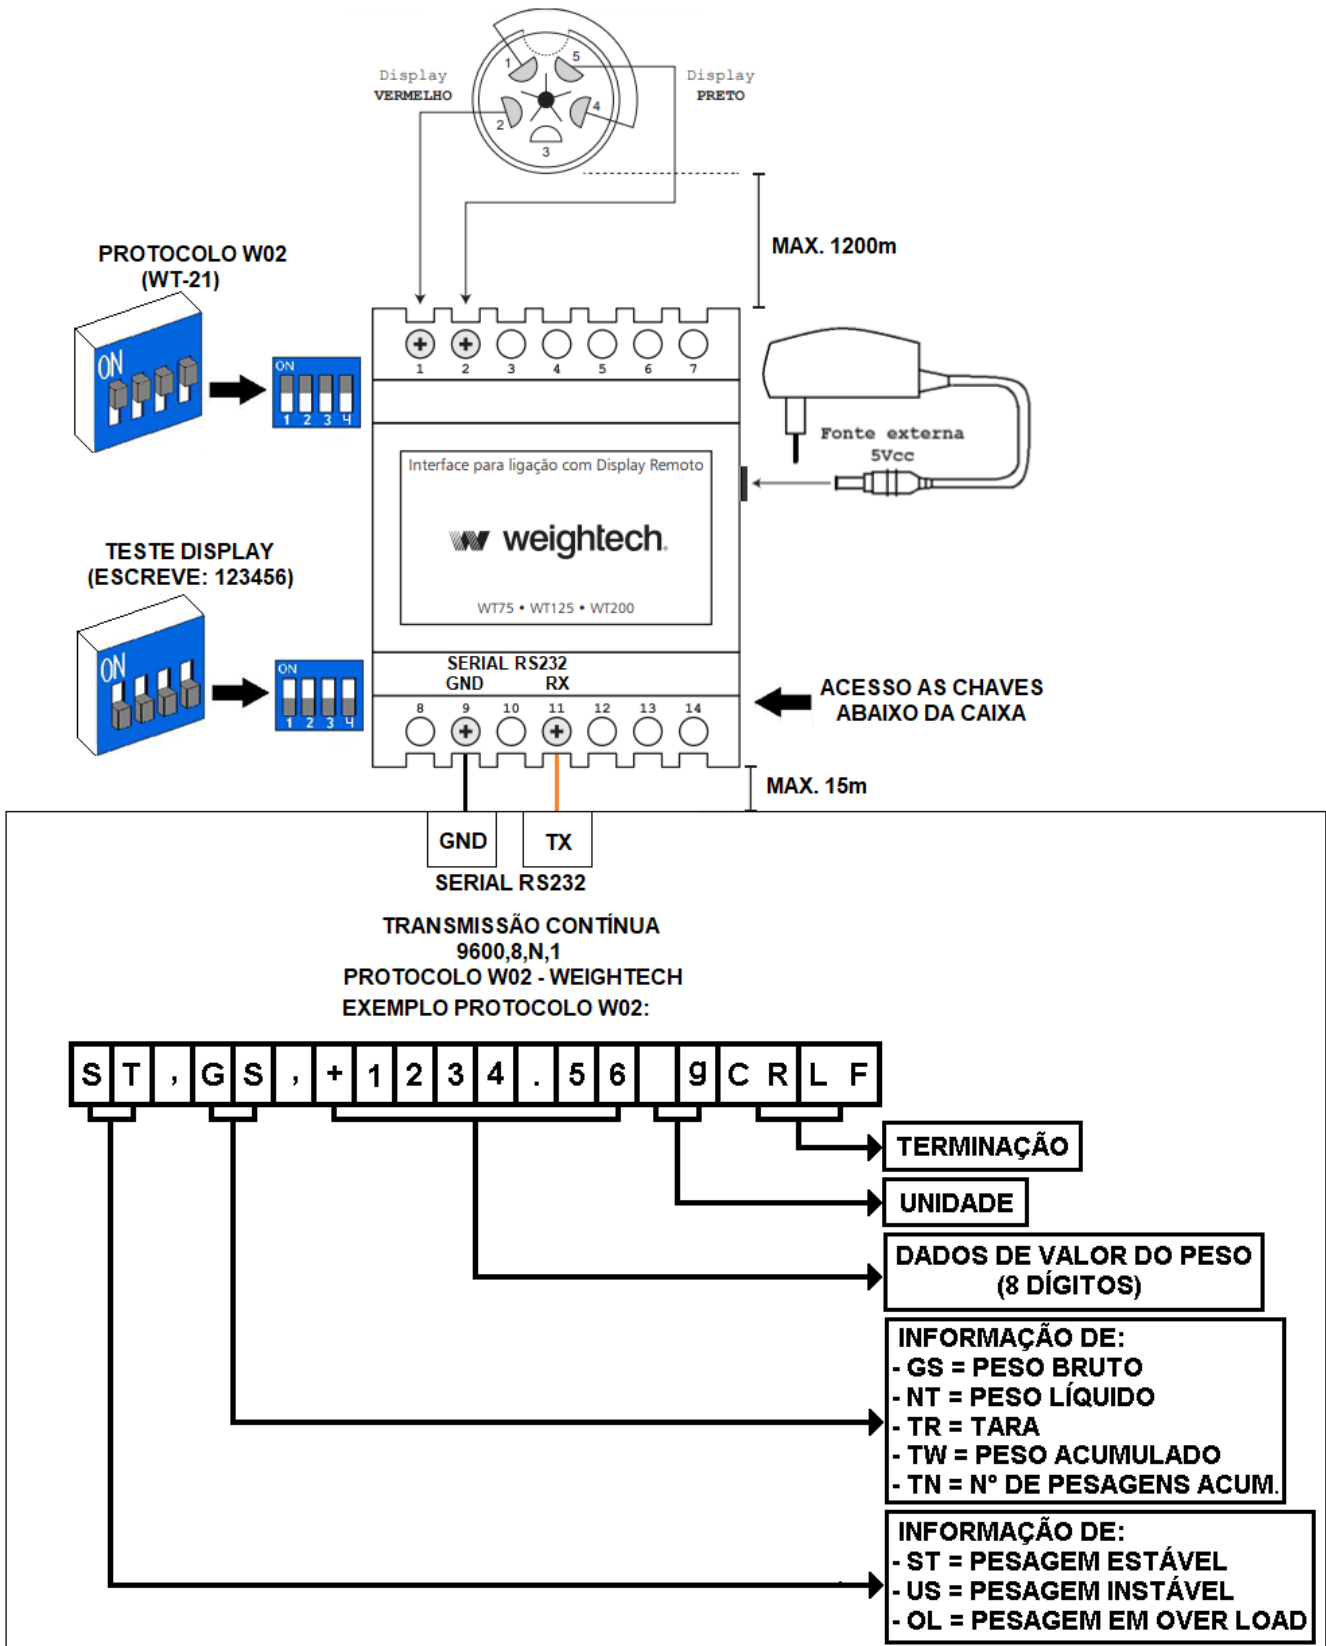

O Display Remoto Weigtech para leitura perfeita das pesagens a até 100m de distância

Características

- Desenvolvido para operar em conjunto com quase toda linha de indicadores de pesagem da Weightech;
- Atua como repetidor do peso que estiver sendo exibido no display do indicador de pesagem, através de uma porta de comunicação serial RS232 ou loop de corrente;
- Alimentação elétrica 220 VAC;
- Código Weightech: #200551

Dimensões (mm)

Esquema de Ligação de Fábrica

(Para uso em loop de corrente)

Conheça toda a linha de Displays Remotos da Weightech e escolha o modelo que enquadra à sua necessidade

35m*

DR-WT75
Weightech
Cód. #101212

65m*

DR-WT125
Weightech
Cód. #200550

100m*

DR-WT200
Weightech
Cód. #200551

*Com base na tabela de Snellen para uma capacidade de visão 20/30 a 3m de distância.

Weightech Comércio, Importação e Exportação de Equipamentos de Pesagem Ltda. - CNPJ 56.308.000/0001-08
Administração/Matriz: (48) 3112-4299 • Vendas: (11) 3763-5013