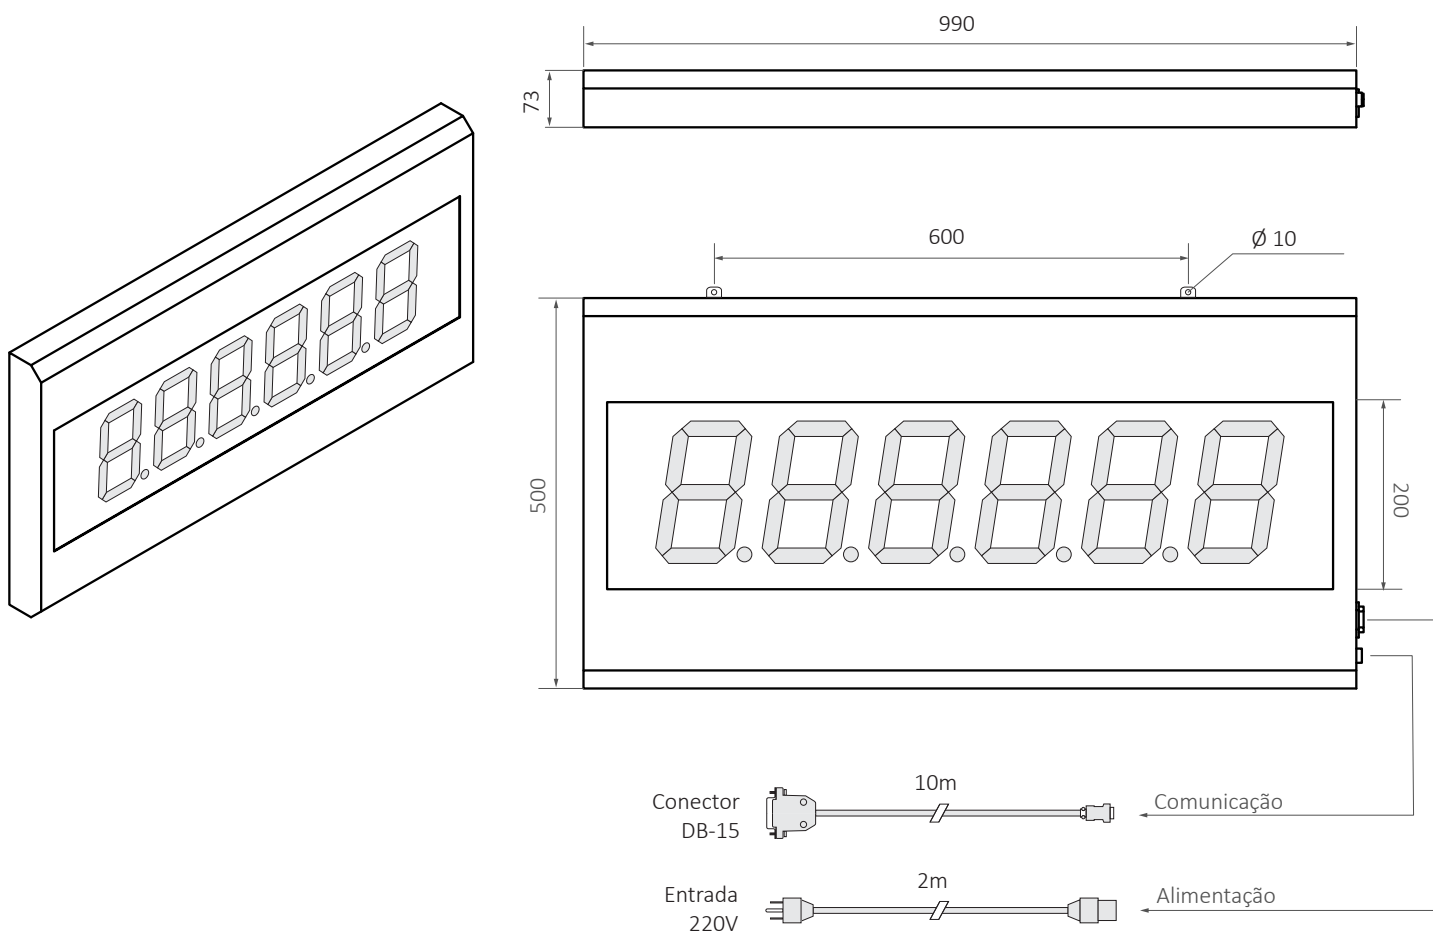

O Display Remoto Weigtech para leitura perfeita das pesagens a até 100m de distância

Características

- Desenvolvido para operar em conjunto com quase toda linha de indicadores de pesagem da Weightech;
- Atua como repetidor do peso que estiver sendo exibido no display do indicador de pesagem, através de uma porta de comunicação serial RS232 ou loop de corrente;
- Alimentação elétrica 220 VAC;
- Código Weightech: #200551

Dimensões (mm)

Esquema de Ligação de Fábrica

(Para uso em loop de corrente)

Conheça toda a linha de Displays Remotos da Weightech e escolha o modelo que enquadra à sua necessidade

35m*

DR-WT75
Weightech
Cód. #101212

65m*

DR-WT125
Weightech
Cód. #200550

100m*

DR-WT200
Weightech
Cód. #200551

*Com base na tabela de Snellen para uma capacidade de visão 20/30 a 3m de distância.

Weightech Comércio, Importação e Exportação de Equipamentos de Pesagem Ltda. - CNPJ 56.308.000/0001-08
Administração/Matriz: (48) 3112-4299 • Vendas: (11) 3763-5013