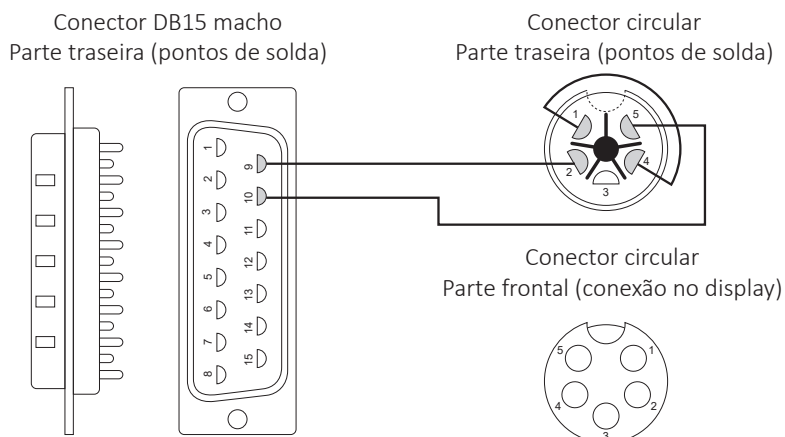

O Display Remoto Weightech para leitura perfeita das pesagens a até 65m de distância

65m*

Características

- Desenvolvido para operar em conjunto com quase toda linha de indicadores de pesagem da Weightech;
- Atua como repetidor do peso que estiver sendo exibido no display do indicador de pesagem, através de uma porta de comunicação serial RS232 ou loop de corrente;
- Alimentação elétrica 220 VAC.
- Código Weightech: 200550

Dimensões (mm)

Esquema de Ligação de Fábrica

(Para uso em loop de corrente)

Conheça toda a linha de Displays Remotos da Weightech e escolha o modelo que enquadra à sua necessidade

35m*

DR-WT75
Weightech
Cód. #101212

65m*

DR-WT125
Weightech
Cód. #200550

100m*

DR-WT200
Weightech
Cód. #200551

*Com base na tabela de Snellen para uma capacidade de visão 20/30 a 3m de distância.