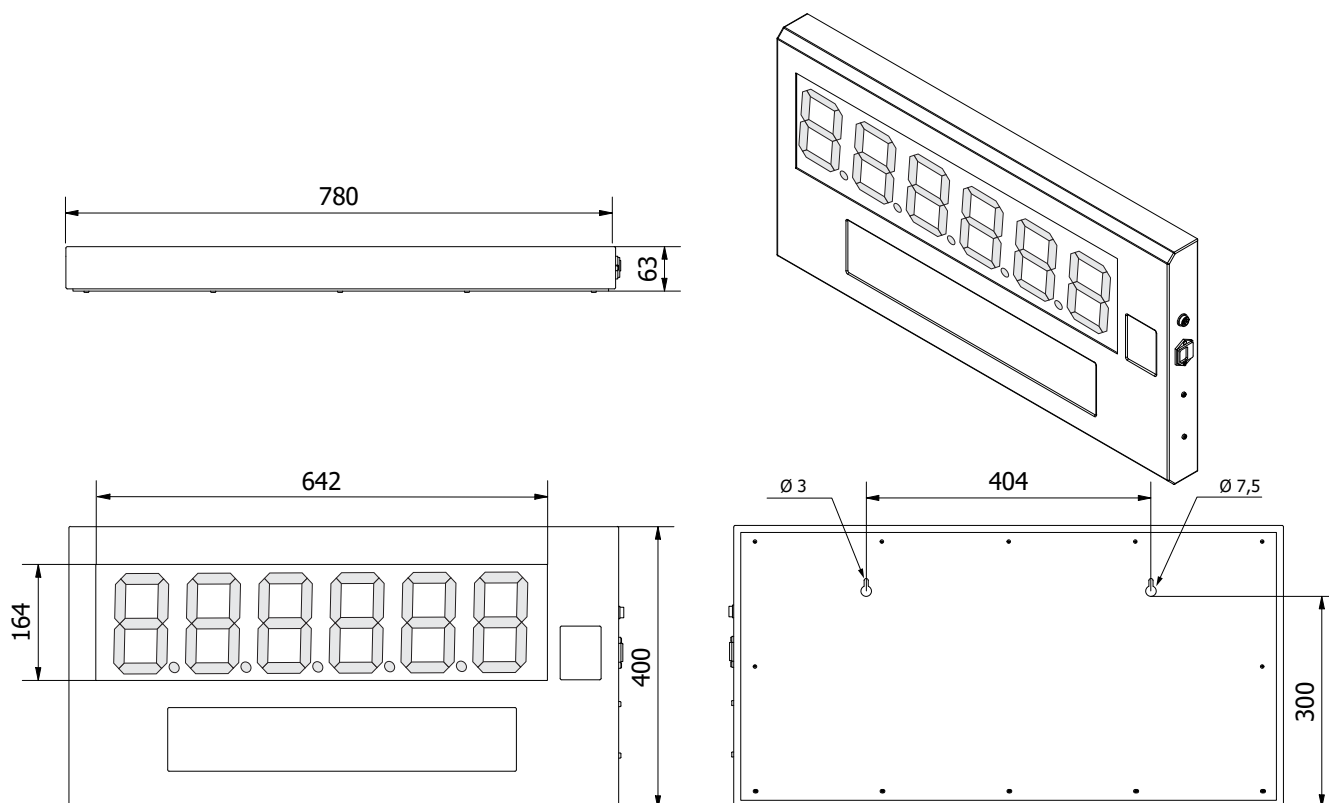

O Display Remoto Weightech para leitura perfeita das pesagens a até 65m de distância

65m*

Características

- Desenvolvido para operar em conjunto com quase toda linha de indicadores de pesagem da Weightech;
- Atua como repetidor do peso que estiver sendo exibido no display do indicador de pesagem, através de uma porta de comunicação serial RS232 ou loop de corrente;
- Alimentação elétrica 220 VAC.
- Código Weightech: 200550

Dimensões (mm)

Esquema de Ligação de Fábrica

(Para uso em loop de corrente)

Conheça toda a linha de Displays Remotos da Weightech e escolha o modelo que enquadra à sua necessidade

35m*

DR-WT75
Weightech
Cód. #101212

65m*

DR-WT125
Weightech
Cód. #200550

100m*

DR-WT200
Weightech
Cód. #200551

*Com base na tabela de Snellen para uma capacidade de visão 20/30 a 3m de distância.