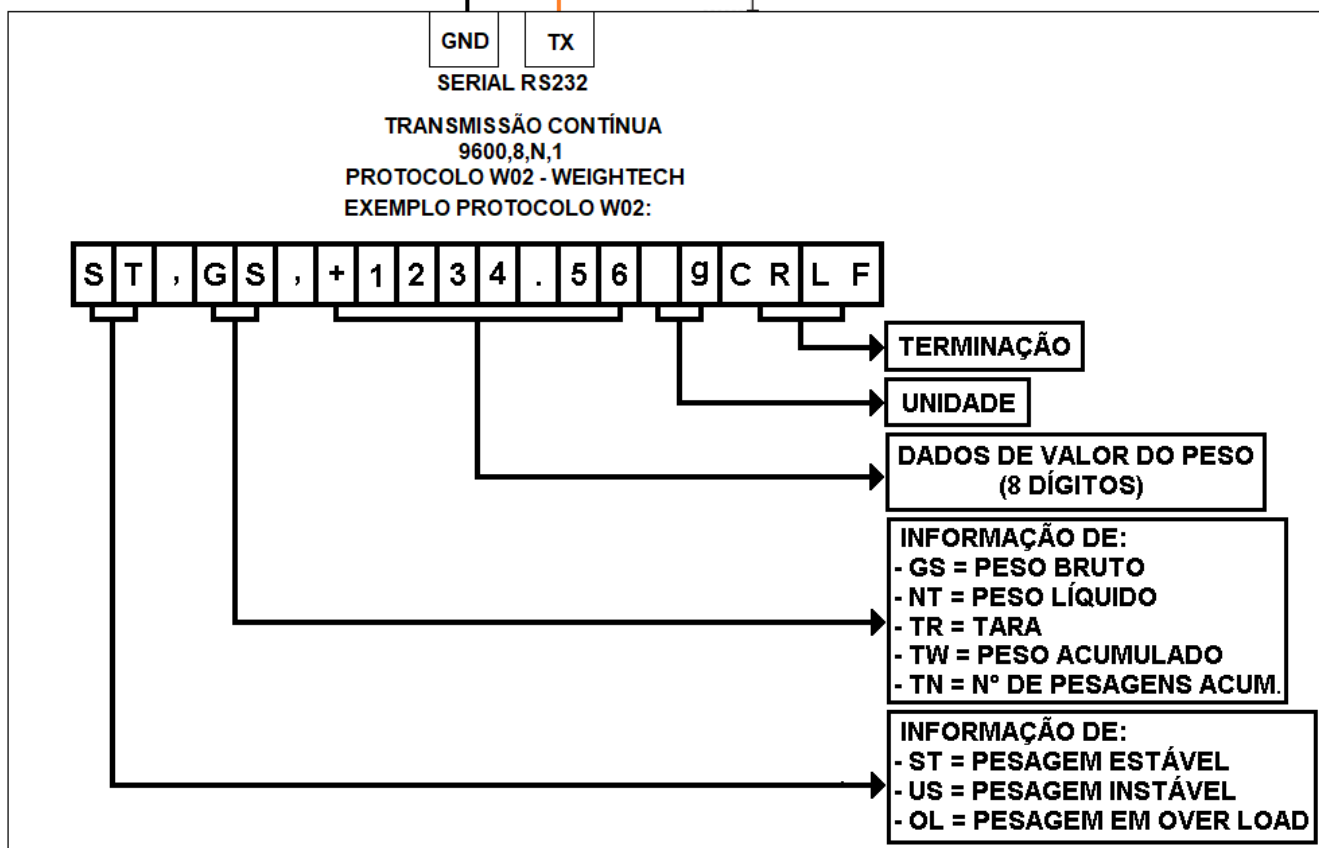

O Display Remoto Weightech para leitura perfeita das pesagens a até 65m de distância

65m*

Características

- Desenvolvido para operar em conjunto com quase toda linha de indicadores de pesagem da Weightech;
- Atua como repetidor do peso que estiver sendo exibido no display do indicador de pesagem, através de uma porta de comunicação serial RS232 ou loop de corrente;
- Alimentação elétrica 220 VAC.
- Código Weightech: 200550

Dimensões (mm)

Esquema de Ligação de Fábrica

(Para uso em loop de corrente)

Conheça toda a linha de Displays Remotos da Weightech e escolha o modelo que enquadra à sua necessidade

35m*

DR-WT75
Weightech
Cód. #101212

65m*

DR-WT125
Weightech
Cód. #200550

100m*

DR-WT200
Weightech
Cód. #200551

*Com base na tabela de Snellen para uma capacidade de visão 20/30 a 3m de distância.