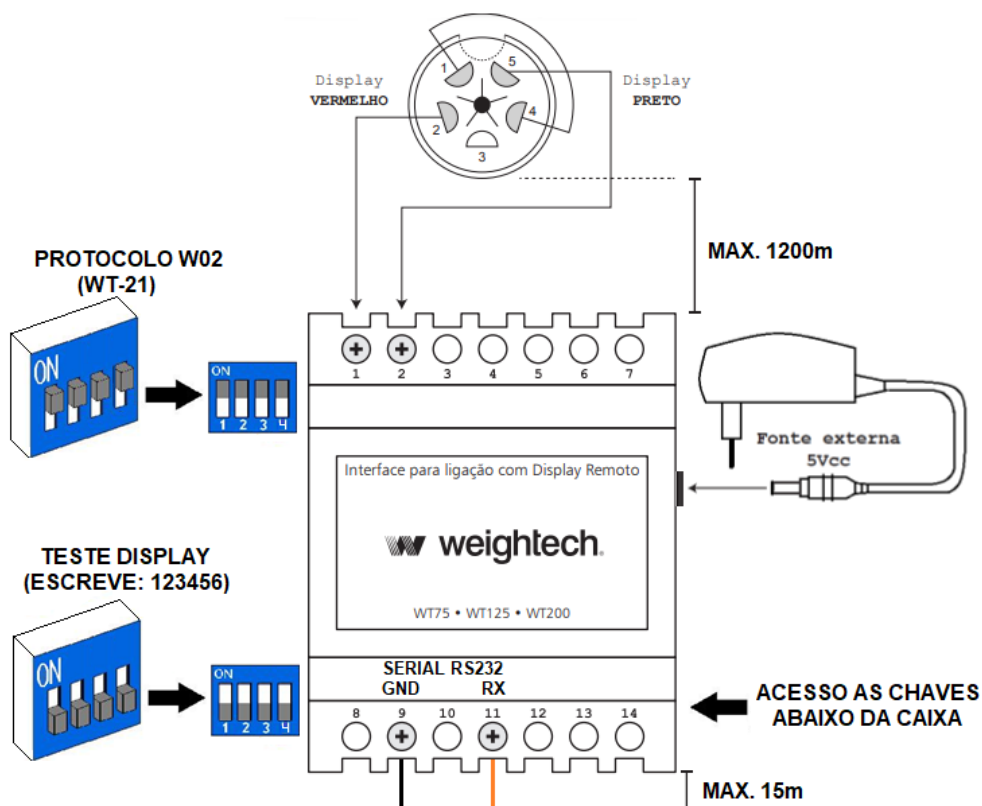

O Display Remoto Weightech para leitura perfeita das pesagens a até 65m de distância

65m*

Características

- Desenvolvido para operar em conjunto com quase toda linha de indicadores de pesagem da Weightech;
- Atua como repetidor do peso que estiver sendo exibido no display do indicador de pesagem, através de uma porta de comunicação serial RS232 ou loop de corrente;
- Alimentação elétrica 220 VAC.
- Código Weightech: 200550

Dimensões (mm)

Esquema de Ligação de Fábrica

(Para uso em loop de corrente)

Conheça toda a linha de Displays Remotos da Weightech e escolha o modelo que enquadra à sua necessidade

35m*

DR-WT75
Weightech
Cód. #101212

65m*

DR-WT125
Weightech
Cód. #200550

100m*

DR-WT200
Weightech
Cód. #200551

*Com base na tabela de Snellen para uma capacidade de visão 20/30 a 3m de distância.